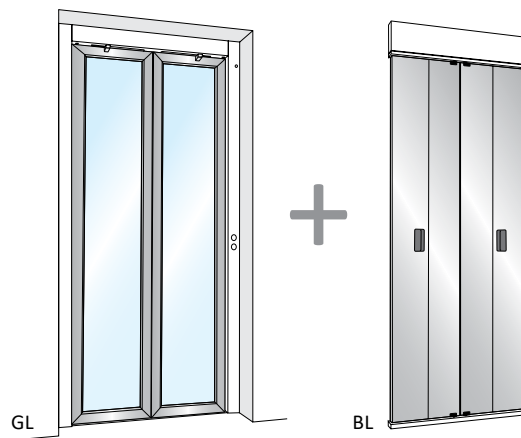

Кабина для домашнего лифта **InDomo**

Кнопочная панель на 3/4 высоты из анодированного алюминия.

Профили и внутренние вставки кабины из анодированного алюминия

Внешняя сторона стен кабины облицованы анодированным алюминием

Двери

ДВЕРЬ LINE

Из алюминия, распашная одностворчатая

Этажная одностворчатая дверь из алюминия с ручным открыванием и автоматическим закрыванием.

Варианты:

- GL (стекло в рамке-стандарт)
- Отделка этажных дверей: **Анодированный алюминий под серебро (стандарт) и окраска RAL**

ДВЕРНАЯ РУЧКА

Дверная ручка из алюминия на всю высоту встроена в дверь

КИТ АВТОМАТИЧЕСКИЕ ДВЕРИ МУДОМОРАСК

Этажная автоматическая дверь с двумя створками

Этажная дверь с двумя створками в комплекте с дверью кабины гармошкой с автоматическим открыванием и закрыванием. Присутствует устройство безопасности, которое прерывает движение в случае возникновения препятствия.