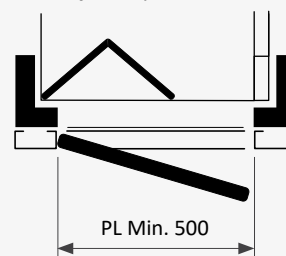

ДВУХСТВОРЧАТЫЕ ДВЕРИ ГАРМОШКОЙ С АВТОМАТИЧЕСКИМ УПРАВЛЕНИЕМ