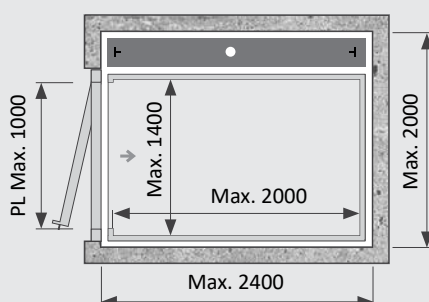

МАКСИМАЛЬНЫЕ РАЗМЕРЫ