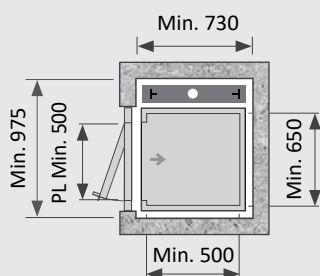

МИНИМАЛЬНЫЕ РАЗМЕРЫ