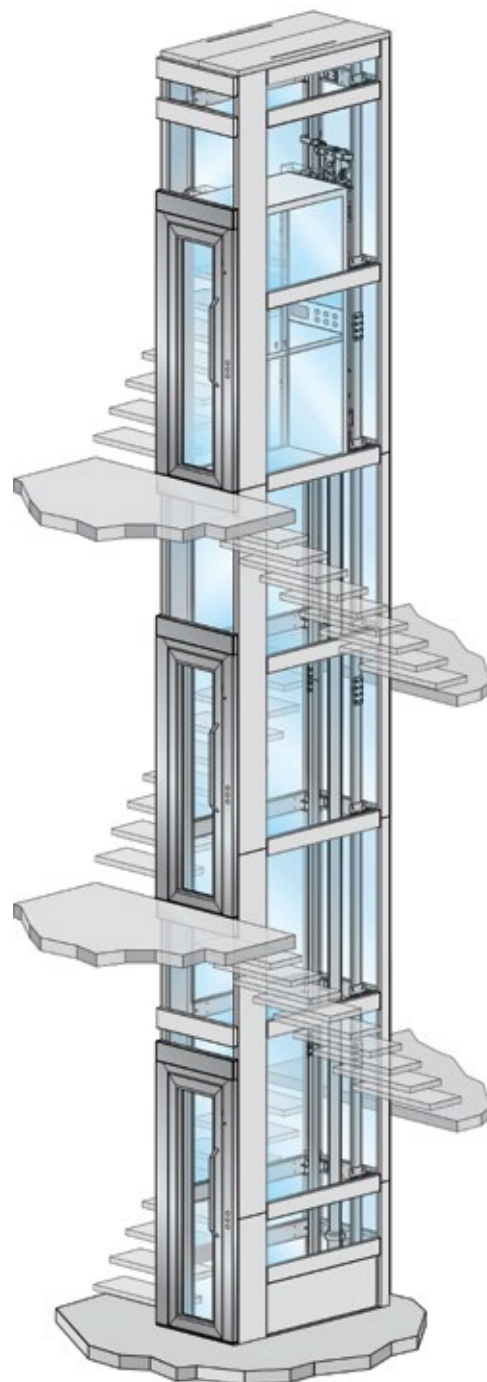

Мы создали лифт StairFit, чтобы позволить установку в особенно узких лестничных проёмах, поддерживая превосходный комфорт в кабине и удобство передвижения даже в небольших пространствах, благодаря новой стандартной версии «extra breathing system», которая включает в себя: зеркало на всю высоту (сторона С), панорамные боковые стенки, потолок с подсветкой, вентилятор, оснащение из Scotch Brite INOX.

ПЕРСОНАЛИЗИРОВАННЫЕ РАЗМЕРЫ ДО САНТИМЕТРА

Мы реализуем каждый лифт под вами запрашиваемый размер, чтобы использовать каждый сантиметр доступного вами пространства. StairFit разработан для обеспечения максимально возможного комфорта при реконструкции и модернизации зданий, где свободное место строго ограничено.

ГРУЗОПОДЪЁМНОСТЬ	250 кг
ПОДЪЁМ	До 20 м
ОСТАНОВКИ	До 8 (вход с одной стороны)
ВХОДЫ	1
СКОРОСТЬ	0.15 м/сек (страны ЕС)- 0.3 м/сек (страны за пределами ЕС)
ШАХТА	Антисейсмический металлокаркас
УПРАВЛЕНИЕ	С удерживанием кнопки или автоматическое
УРОВЕНЬ ШУМА	47 дБ макс
РАЗМЕРЫ КАБИНЫ	Ширина с 500 до 800 мм * глубина с 650 до 1200 мм *
ВЫСОТА КАБИНЫ	Станд. 2100 мм (Мин. 2000-Макс. 2200)
ВЫСОТА ДВЕРЕЙ	Станд. 2000 мм (Мин. 1800-Макс. 2100)
ОГОЛОВОК	Станд. 2400 мм
ПРЯМОК	Мин. 200 мм - Макс. 500 мм
РЕК. ЦИКЛЫ/ЧАСЫ	15
ПИТАНИЕ	Однофазовый 230 В (трёхфазовый 400 В опционально)
ЭЛ. ШКАФ УПРАВЛЕНИЯ И ГИДРОБАК	В металлическом шкафу (опционально)
НОРМАТИВЫ	Д.М. 2006/42/CE - EN81.41