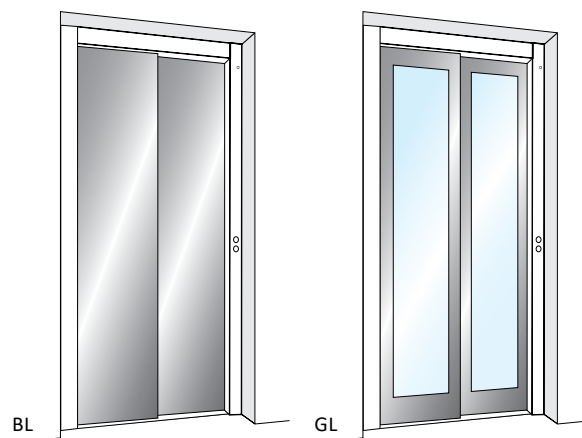

АВТОМАТИЧЕСКАЯ С 2 СТВОРКАМИ
телескопическая раздвижная с боковым открыванием

Этажная дверь и дверь кабины с 2 раздвижными створками с боковым автоматическим открыванием и закрыванием. Присутствует устройство безопасности, которое прерывает движение в случае возникновения препятствия.

Варианты:

- BL (глухая-стандарт)
- GL (стекло в рамке)

Возможны также в исполнении:

- Огнезащитный E120
- Огнезадерживающий EI120
- Отделка стандарт: **Пластифицированная сталь F12PPS - A80SMA - PPS10 - DT 65**
- Опциональная отделка: **Нержавеющая сталь и окраска RAL**
- базовая отделка: **RAL 7032 гладкая и перекрашиваемая антикоррозионная грунтовка**