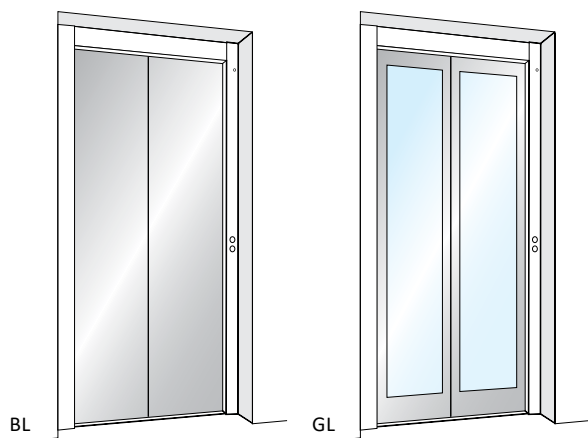

Двери

ДВЕРЬ LINE

Из алюминия, распашная одностворчатая

Этажная одностворчатая дверь из алюминия с ручным открыванием и автоматическим закрыванием.

Варианты:

- GL (стекло в рамке-стандарт)
- Отделка этажных дверей: **Анодированный алюминий под серебро (стандарт) и окраска RAL**

ДВЕРНАЯ РУЧКА

Дверная ручка из алюминия на всю высоту встроена в дверь

КИТ АВТОМАТИЧЕСКИЕ ДВЕРИ МУДОМОРАСК

Этажная автоматическая дверь с двумя створками

Этажная дверь с двумя створками в комплекте с дверью кабины гармошкой с автоматическим открыванием и закрыванием. Присутствует устройство безопасности, которое прерывает движение в случае возникновения препятствия.

Этажная дверь MyDomo и двери гармошкой Twist в кабине возможны в следующих вариантах:

- BL (глухая)
- GL (стекло в рамке)

- Отделка дверей кабины: **Нержавеющая сталь Scotch Brite (стандарт) и Окраска RAL**
- Отделка этажных дверей: **Анодированный алюминий под серебро и окраска RAL**

АВТОМАТИЧЕСКАЯ С 2 СТВОРКАМИ
телескопическая раздвижная центральная

Этажная дверь и дверь кабины с 2 раздвижными центральными створками с автоматическим открыванием и закрыванием. Присутствует устройство безопасности, которое прерывает движение в случае возникновения препятствия.