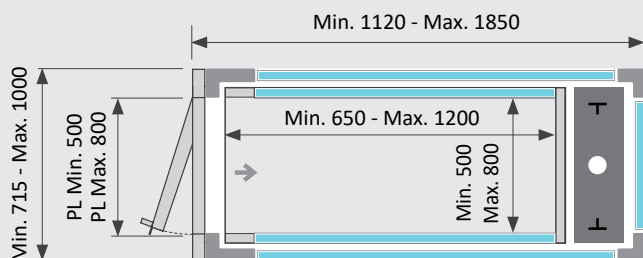

ПЕРСОНАЛИЗИРОВАННЫЕ РАЗМЕРЫ С ШАГОМ 5 ММ

РАЗМЕРЫ