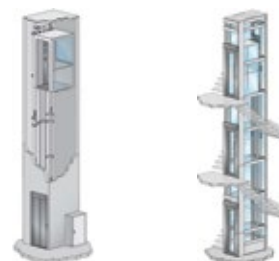

Основные конфигурации

ОБЩИЕ ХАРАКТЕРИСТИКИ

	InDomo	StairFit
Макс. грузоподъемность	500 кг	250 кг
Макс. подъем	20 м	20 м
Макс. кол-во входов	3	1
Макс. кол-во остановок	8	8

ПОДЪЕМ

	InDomo	StairFit
В кладке или в цементе	■	—
Металлокаркас из окрашенной стали RAL	□	■
Металлокаркас из нержавеющей стали (AISI 304 или AISI 316 для морской среды)	□	—

КАБИНЫ

	InDomo	StairFit
SMART	■	—
STYLE	□	—
IDEA	□	■
OPERA	□	—
1 панорамная стенка	□	—
2 панорамные стены	□	■

ДВЕРИ КАБИНЫ

	InDomo	StairFit
Без двери (с инфракрасным барьером)	■	■
Раздвижные автоматические с двумя телескопическими створками (BL-GL)	□	—
Раздвижные автоматические с двумя центральными створками (BL-GL)	□	—
Twist 2 автоматические створки гармошкой с боковым открыванием (BL-GL)	—	□
Twist 4 автоматические створки гармошкой с центральным открыванием (BL-GL)	□	□

ЭТАЖНЫЕ ДВЕРИ

	InDomo	StairFit
ДвериLINE GL из алюминия (версия стекло)	■	■
IRON из СТАЛИ (BL¹)	□	—
MyDomo rack (в комплекте с дверью Twist)(GL-BL)-автоматические	□	—
Автоматические раздвижные двери с двумя телескопическими створками (BL-BL¹-GL)	□	—
Автоматические раздвижные двери с двумя центральными створками (BL-BL¹-GL)	□	—

ГИДРАВЛИЧЕСКИЙ ПРИВОД

	InDomo	StairFit
Привод 2:1	■	■
Привод 1:1	☒	—

(1) доступны также в версии Огнезащитный E120 и Огнезадерживающий E1120

УСЛОВНЫЕ НАЗНАЧЕНИЯ	■	☒	□
	Стандарт	Опционально без надбавки в цене	Опционально
—	Не предназначено	BL: версия ГЛУХАЯ	GL: версия СО СТЕКЛОМ

ДОСТУПНЫ ТАКЖЕ СО СТРУКТУРОЙ
ИЗ НЕРЖАВЕЮЩЕЙ СТАЛИ AISI316
ДЛЯ МОРСКОЙ СРЕДЫ