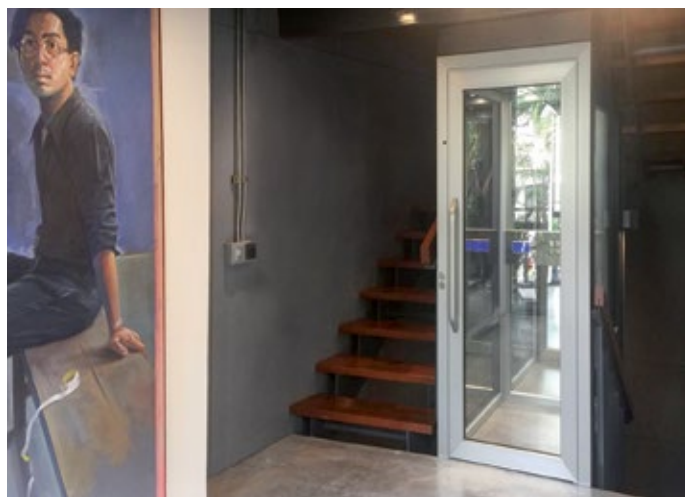

Уменьшенное пространство

StairFit это компактная модель нашего лифта, созданная для узких пространств и идеально подходящая для установки в узкий лестничный проём. Каждый лифт изготавливается под ваш размер, таким образом задействуя и используя каждый свободный сантиметр.

Даже в узких пространствах StairFit гарантирует ту же функциональность и те же системы безопасности, что и стандартный лифт, чтобы гарантировать максимальное спокойствие и безопасность.