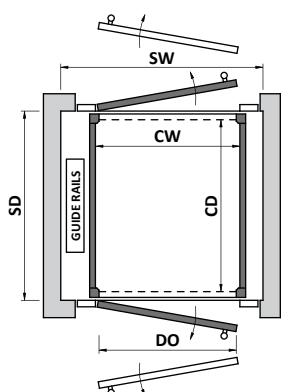

2A	2A/1	2A/2	2A/3	2A/4	2A/5	2A/6	2A/7	2A/9
CW	830	830	830	1030	1030	1030	1200	1200
CD	830	1030	1300	1300	1030	830	830	1200
SW	1106	1106	1106	1306	1306	1306	1476	1476
SD	975	1175	1445	1445	1175	975	975	1345
DO1	750	750	750	950	950	950	950	950
DO2	750	950	950	950	950	750	750	950
kg max	300	300	340	400	340	340	400	400
♿ max	3	4	5	6	4	4	5	6