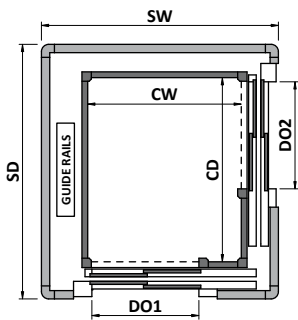

2A-2AT	
CW	1030
CD*	1200
SW	1701
SD	1630
DO1	750
DO2	750
kg max	400
♿ max	♿

* CD min = 1200