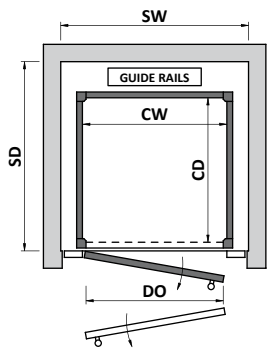

1L	
CW	830
CD	1200
SW	1030
SD	1480
DO	750
kg max	400
♿ max	♿ █████

	min	max
CW	680	1500
CD	630	1200
SW	900	1670
SD	910	1480
DO	600	950
kg	250	450
♿	♿	♿ █████