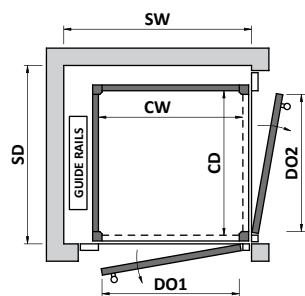

2A	2A/3	2A/4
CW	830	1030
CD*	1300	1300
SW	1265	1465
SD	1445	1445
DO1	750	950
DO2	950	950
kg max	340	400
♿ max	♿	♿

* CD min = 1130