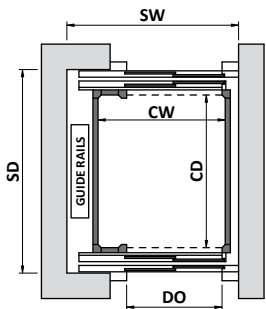

Модель XL

- Прямок мин. 120 мм
- Оголовок мин. 2500 мм
- Макс. 7 остановок, высота подъема 17 метров
- Номинальная мощность 2,2 кВт
- Грузоподъемность 400 кг
- Скорость 0,15 м/с (0,30 м/с макс. за пределами Европейского Сообщества)
- Поршень 1 или 2 штуки
- Размеры кабины макс. 1200 x 1500 мм

Размеры шкафа с гидроприводом и щитом управления (Модель XL):

- 720 x 360 x 1500 мм (закрытый),
720 x 1050 x 1500 мм (открытый) для высоты подъема до 13 м
- 950 x 400 x 1850 мм (закрытый),
950 x 850 x 1850 мм (открытый) для высоты подъема >13 м

2P-2AT						
CW	830	830	980	1030	1030	1130
CD*	1030	1300	1200	1030	1300	1400
SW	1160	1160	1310	1350	1350	1450
SD	1382	1652	1552	1382	1652	1752
DO	650	650	750	750	750	800
kg max	400	400	400	400	400	450
♿ max	♿♿♿	♿♿♿♿	♿♿♿♿♿	♿♿♿♿	♿♿♿♿♿	♿♿♿♿♿