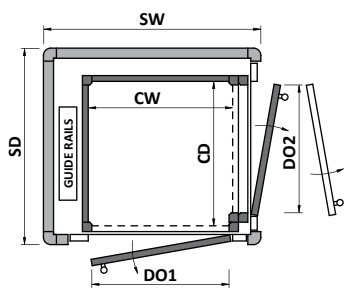

* CD min = 1130

Указаны рекомендованные варианты.

Кабины возможны с разными размерами.

1L	1L/3	1L/4
CW*	1300	1300
CD	830	1030
SW	1650	1650
SD	1385	1585
DO	950	950
kg max	340	400
♿ max	♿	♿

* CW min = 1130

2A	2A/3	2A/4
CW	830	1030
CD*	1300	1300
SW	1450	1650
SD	1615	1615
DO1	750	950
DO2	950	950
kg max	340	400
♿ max	♿	♿