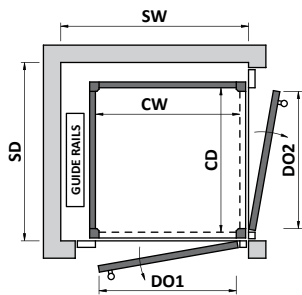

Гидравлический

1C	1C/1	1C/2	1C/3	1C/4	1C/5	1C/6	1C/7	1C/8	1C/12
CW	830	830	830	1030	1030	1030	830	1130	1030
CD	830	1030	1300	1300	1030	830	1200	1400	1400
SW	1160	1160	1160	1360	1360	1360	1160	1460	1360
SD	950	1150	1450	1450	1150	950	1350	1550	1550
DO	750	750	750	950	950	950	750	900	950
kg max	300	300	340	400	340	340	300	400	400
♿ max	3	4	5	6	4	4	5	6	6

1L	1L/1	1L/2	1L/3	1L/4	1L/5	1L/6	1L/7
CW	830	1030	1300	1300	1030	830	830
CD	830	830	830	1030	1030	1030	1200
SW	1030	1230	1530	1530	1230	1030	1030
SD	1106	1106	1106	1306	1306	1306	1476
DO	750	950	950	950	950	750	750
kg max	300	300	340	400	340	340	400
♿ max	3	4	5	6	4	4	5

Указаны рекомендованные варианты.

Кабины возможны с разными размерами.

2A	2A/1	2A/2	2A/3	2A/4	2A/5	2A/6	2A/7	2A/9
CW	830	830	830	1030	1030	1030	1200	1200
CD	830	1030	1300	1300	1030	830	830	1200
SW	1106	1106	1106	1306	1306	1306	1476	1476
SD	975	1175	1445	1445	1175	975	975	1345
DO1	750	750	750	950	950	950	950	950
DO2	750	950	950	950	950	750	750	950
kg max	300	300	340	400	340	340	400	400
♿ max	3	4	5	6	4	4	5	6

2P	2P/1	2P/2	2P/3	2P/4	2P/5	2P/6	2P/7	2P/8
CW	830	830	830	1030	1030	1030	830	1130
CD	830	1030	1300	1300	1030	830	1200	1400
SW	1160	1160	1160	1360	1360	1360	1160	1460
SD	920	1120	1390	1390	1120	920	1290	1490
DO	750	750	750	950	950	950	750	900
kg max	300	300	340	400	340	340	300	400
♿ max	3	4	5	6	4	4	5	6