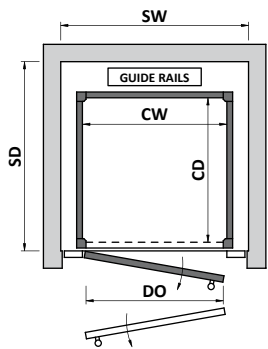

1L	1L/1	1L/2	1L/3	1L/4	1L/5	1L/6	1L/7
CW	830	1030	1300	1300	1030	830	830
CD	830	830	830	1030	1030	1030	1200
SW	1030	1230	1530	1530	1230	1030	1030
SD	1106	1106	1106	1306	1306	1306	1476
DO	750	950	950	950	950	750	750
kg max	300	300	340	400	340	340	400
♿ max	3	4	5	6	4	4	5

Указаны рекомендованные варианты.

Кабины возможны с разными размерами.