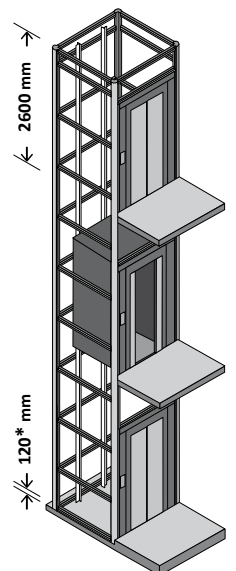

* CD min = 980

2P-4AO	
CW	880
CD*	1200
SW	1500
SD	1642
DO	800
kg max	400
♿ max	♿♿♿♿♿

* CD min = 930

Указаны рекомендованные варианты.

Кабины возможны с разными размерами.

* 170 мм (200 мм при скорости 0,30 м/с) в Российской Федерации, Белоруссии и Казахстане