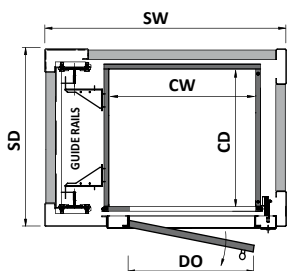

1C	min
CW	565
CD	490
SW	965
SD	660
DO	480
kg	250