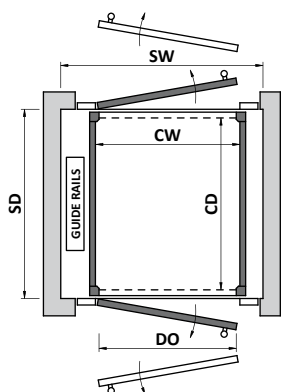

2P	
CW	1130
CD	1400
SW	1460
SD	1490
DO	900
kg max	450
♿ max	♿ █████

	min	max
CW	630	1200
CD	830	1500
SW	960	1530
SD	920	1590
DO	550	950
kg	250	450
♿	♿	♿ █████