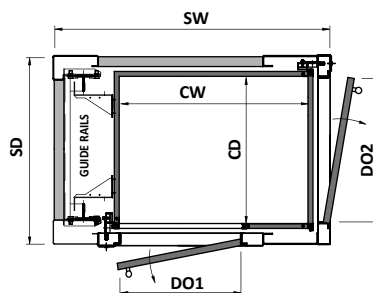

2A	min
CW	750
CD	600
SW	1110
SD	770
DO1	480
DO2	600
kg	250