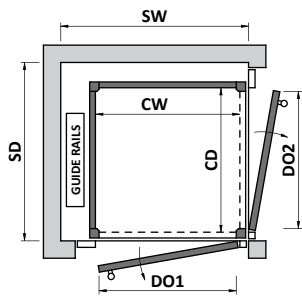

2A	
CW	1200
CD	1200
SW	1480
SD	1345
DO1	950
DO2	950
kg max	400
♿ max	♿ █████

	min	max
CW	630	1200
CD	950	1500
SW	910	1480
SD	1095	1645
DO1	550	950
DO2	750	950
kg	250	450
♿	♿	♿ █████