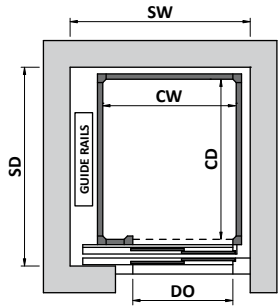

1C-2AT	1C/2	1C/3	1C/4	1C/5	1C/7	1C/10
CW	830	830	1030	1030	830	980
CD	1030	1300	1300	1030	1200	1200
SW	1160	1160	1350	1350	1160	1310
SD	1290	1590	1590	1290	1490	1490
DO	650	650	750	750	650	750
kg max	300	340	400	340	300	400
♿ max	👤👤👤	👤👤👤	♿👤👤👤👤	👤👤👤	👤👤👤	♿👤👤👤

Указаны рекомендованные варианты.

Кабины возможны с разными размерами.