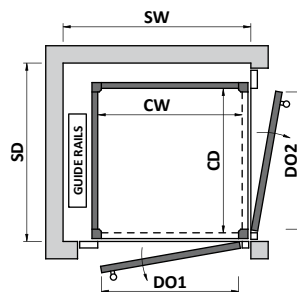

2A	2A/S1	2A/S2
CW	795	595
CD	795	620
SW	1070	870
SD	955	780
DO1	735	535
DO2	735	560
kg max	250	250
♿ max	👤👤👤	👤