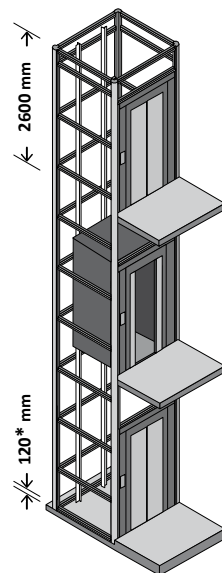

* CW min = 780

1L-4AO		
CW*	1030	1200
CD	1200	1200
SW	1400	1550
SD	1711	1711
DO	750	850
kg max	400	400
♿ max	♿♿♿♿♿	♿♿♿♿♿

* CW min = 780

Указаны рекомендованные варианты.

Кабины возможны с разными размерами.