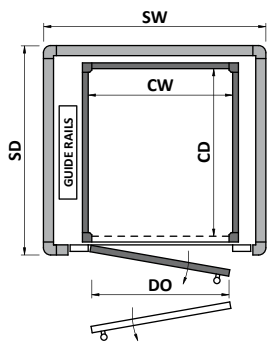

Электрический безредукторный с противовесом

1C	1C/3	1C/4	1C/7	1C/8
CW	830	1030	830	1130
CD*	1300	1300	1200	1400
SW	1490	1690	1490	1790
SD	1550	1550	1450	1650
DO	750	950	750	900
kg max	340	400	300	450
♿ max	♿	♿	♿	♿

* CD min = 1130

Указаны рекомендованные варианты.

Кабины возможны с разными размерами.