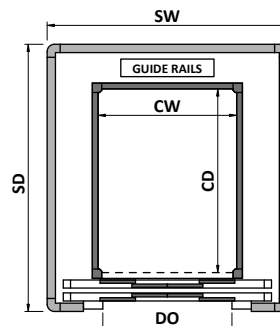

* CD min = 1200

*250 мм в Российской Федерации, Белоруссии и Казахстане

1L-2AT	
CW*	1300
CD	1130
SW	1720
SD	1801
DO	900
kg max	400
♿ max	♿

* CW min = 1130

1L-4AO	
CW*	1130
CD	1130
SW	1490
SD	1801
DO	800
kg max	400
♿ max	♿