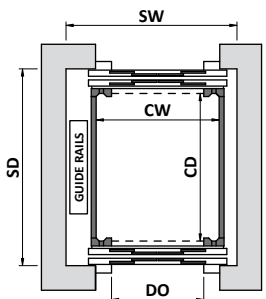

2P-4AO			
CW	880	1130	1130
CD*	1200	1400	1400
SW	1350	1500	1600
SD	1552	1752	1752
DO	800	850	950
kg max	400	450	450
♿ max	♿♿♿♿	♿♿♿♿♿	♿♿♿♿♿

* CD min = 980

Указаны рекомендованные варианты.

Кабины возможны с разными размерами.