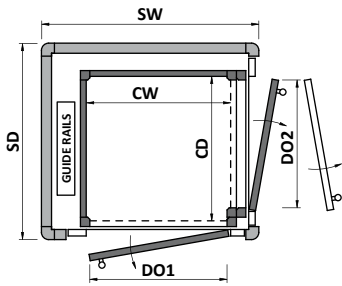

2A	
CW	1200
CD	1200
SW	1660
SD	1515
DO1	950
DO2	950
kg max	400
♿ max	♿ ██████████

	min	max
CW	630	1200
CD	1000	1400
SW	1090	1660
SD	1315	1715
DO1	550	950
DO2	750	950
kg	250	450
♿	██████	♿ ██████████