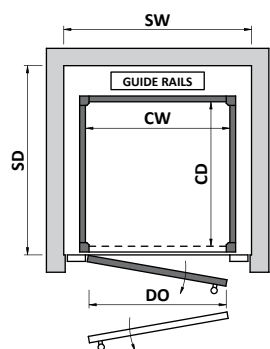

1L	1L/2	1L/3	1L/4	1L/5
CW*	1030	1300	1300	1030
CD	830	830	1030	1030
SW	1230	1500	1500	1230
SD	1265	1265	1465	1465
DO	950	950	950	950
kg max	300	340	400	340
♿ max	♿	♿	♿	♿

* CW min = 1030