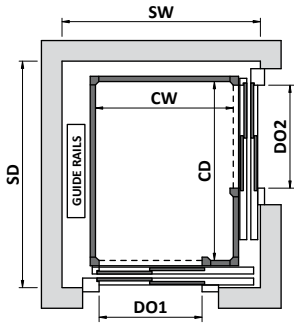

2A-2AT			
CW	1030	1030	1130
CD*	1200	1300	1400
SW	1441	1441	1541
SD	1466	1566	1666
DO1	750	750	800
DO2	700	750	800
kg max	400	400	450
♿ max	♿♿♿♿	♿♿♿♿	♿♿♿♿

* CD min = 930