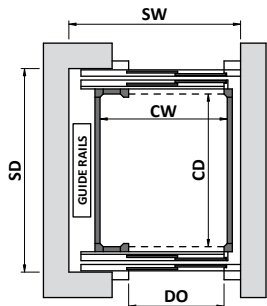

2P-2AT				
CW	830	980	1030	1130
CD*	1300	1200	1300	1400
SW	1310	1460	1510	1610
SD	1652	1552	1652	1752
DO	750	800	850	900
kg max	340	400	400	450
♿ max	♿	♿	♿	♿

* CD min = 1200