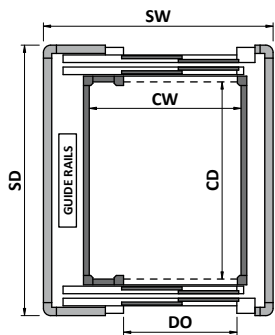

Модель XL

- Прямок мин. 120 мм
- Оголовок мин. 2500 мм
- Макс. 7 остановок, высота подъема 17 метров
- Номинальная мощность 2,2 кВт
- Грузоподъемность 400 кг
- Скорость 0,15 м/с (0,30 м/с макс. за пределами Европейского Сообщества)
- Поршень 1 или 2 штуки
- Размеры кабины макс. 1200 x 1500 мм

Размеры шкафа с гидроприводом и щитом управления (Модель XL):

- 720 x 360 x 1500 мм (закрытый),
720 x 1050 x 1500 мм (открытый) для высоты подъема до 13 м
- 950 x 400 x 1850 мм (закрытый),
950 x 850 x 1850 мм (открытый) для высоты подъема >13 м

*150 мм
в Российской Федерации,
Белоруссии и Казахстане

Гидравлический

1C-2AT	1C/2	1C/3	1C/4	1C/5	1C/7	1C/10
CW	830	830	1030	1030	830	980
CD	1030	1300	1300	1030	1200	1200
SW	1340	1340	1520	1520	1340	1490
SD	1385	1685	1685	1385	1585	1585
DO	650	650	750	750	650	750
kg max	300	340	400	340	300	400
♿ max	🧑🧑🧑	🧑🧑🧑	♿ 🧑🧑🧑🧑	🧑🧑🧑	🧑🧑🧑	♿ 🧑🧑🧑

Указаны рекомендованные варианты.

Кабины возможны с разными размерами.

1L-2AT	1L/2	1L/3	1L/5
CW	1030	1300	1030
CD	830	830	1030
SW	1640	1640	1640
SD	1340	1340	1540
DO	850	850	850
kg max	300	340	340
♿ max	🧑🧑🧑	🧑🧑🧑	🧑🧑🧑