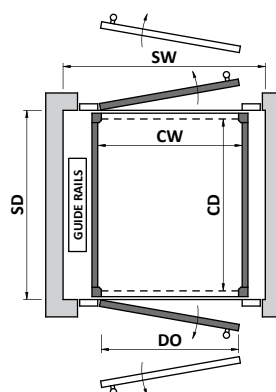

2P	2P/S1	2P/S2
CW	800	550
CD	800	700
SW	1150	900
SD	880	780
DO	800	550
kg max	250	250
♿ max	👤👤👤	👤