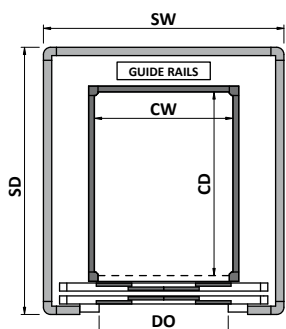

1L-4AO		
CW*	1030	1200
CD	1200	1200
SW	1400	1550
SD	1711	1711
DO	750	850
kg max	400	400
♿ max	♿♿♿♿♿	♿♿♿♿♿

* CW min = 780

Указаны рекомендованные варианты.

Кабины возможны с разными размерами.