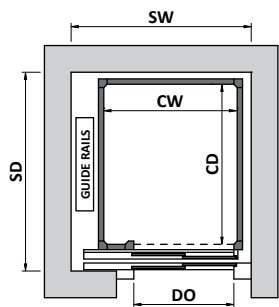

1C-2AT							
CW	830	830	980	1030	1030	1130	1130
CD*	1030	1300	1200	1030	1300	1400	1400
SW	1160	1160	1310	1350	1350	1450	1535
SD	1270	1550	1450	1270	1550	1650	1650
DO	650	650	750	750	750	800	900
kg max	400	400	400	400	400	450	450
♿ max	3 people	3 people	♿ 5 people	3 people	♿ 5 people	♿ 5 people	♿ 5 people

* CD min = 930