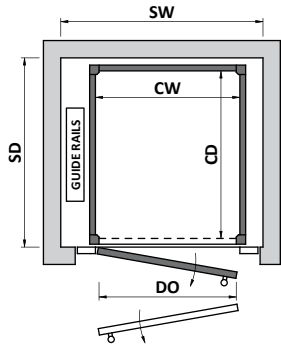

Гидравлический

1C	1C/1	1C/2	1C/3	1C/4	1C/5	1C/6	1C/7	1C/8	1C/12
CW	830	830	830	1030	1030	1030	830	1130	1030
CD	830	1030	1300	1300	1030	830	1200	1400	1400
SW	1160	1160	1160	1360	1360	1360	1160	1460	1360
SD	950	1150	1450	1450	1150	950	1350	1550	1550
DO	750	750	750	950	950	950	750	900	950
kg max	300	300	340	400	340	340	300	400	400
♿ max	3	4	5	6	4	4	5	6	6