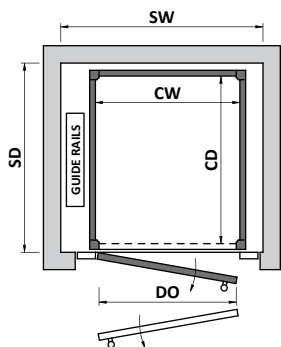

1C	1C/S1	1C/S2
CW	800	550
CD	800	690
SW	1150	900
SD	890	780
DO	800	550
kg max	250	250
♿ max	👤👤👤	👤