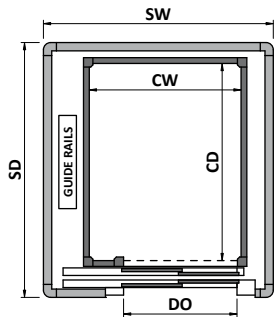

1C-2AT					
CW	830	830	980	1030	1030
CD*	1030	1300	1200	1030	1300
SW	1350	1350	1500	1530	1530
SD	1380	1650	1550	1380	1650
DO	650	650	750	750	750
kg max	400	400	400	400	400
♿ max	♿♿♿	♿♿♿♿	♿♿♿♿♿	♿♿♿♿	♿♿♿♿♿

* CD min = 930