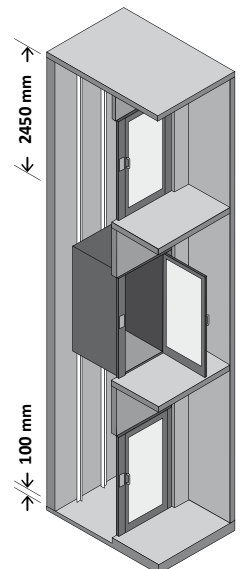

Модель XL

- Прямок мин. 120 мм
- Оголовок мин. 2500 мм
- Макс. 7 остановок, высота подъема 17 метров
- Номинальная мощность 2,2 кВт
- Грузоподъемность 400 кг
- Скорость 0,15 м/с (0,30 м/с макс. за пределами Европейского Сообщества)
- Поршень 1 или 2 штуки
- Размеры кабины макс. 1200 x 1500 мм

Размеры шкафа с гидроприводом и щитом управления (Модель XL):

- 720 x 360 x 1500 мм (закрытый),
720 x 1050 x 1500 мм (открытый) для высоты подъема до 13 м
- 950 x 400 x 1850 мм (закрытый),
950 x 850 x 1850 мм (открытый) для высоты подъема >13 м

Указаны рекомендованные варианты.

Кабины возможны с разными размерами.

2A	2A/1	2A/2	2A/3	2A/4	2A/5	2A/6	2A/7	2A/9
CW	830	830	830	1030	1030	1030	1200	1200
CD	830	1030	1300	1300	1030	830	830	1200
SW	1106	1106	1106	1306	1306	1306	1476	1476
SD	975	1175	1445	1445	1175	975	975	1345
DO1	750	750	750	950	950	950	950	950
DO2	750	950	950	950	950	750	750	950
kg max	300	300	340	400	340	340	400	400
♿ max	3	4	5	6	4	4	5	6

2P	2P/1	2P/2	2P/3	2P/4	2P/5	2P/6	2P/7	2P/8
CW	830	830	830	1030	1030	1030	830	1130
CD	830	1030	1300	1300	1030	830	1200	1400
SW	1160	1160	1160	1360	1360	1360	1160	1460
SD	920	1120	1390	1390	1120	920	1290	1490
DO	750	750	750	950	950	950	750	900
kg max	300	300	340	400	340	340	300	400
♿ max	3	4	5	6	4	4	5	6