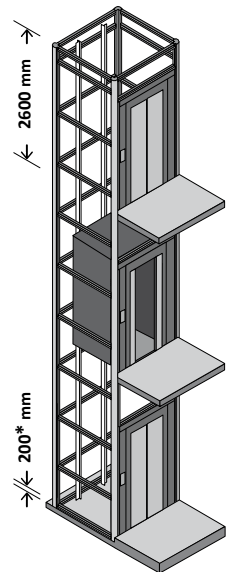

*250 мм в Российской Федерации, Белоруссии и Казахстане