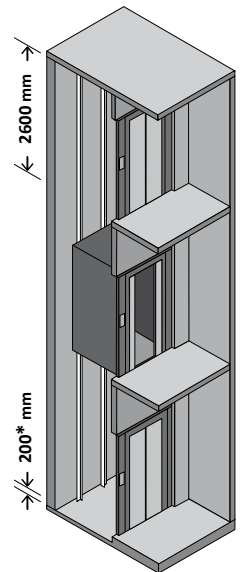

*250 мм в Российской Федерации, Белоруссии и Казахстане