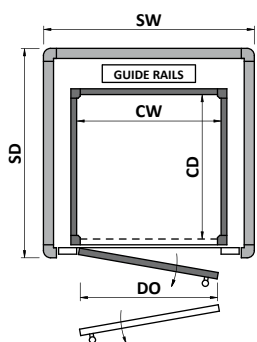

1L	1L/3	1L/4
CW*	1300	1300
CD	830	1030
SW	1650	1650
SD	1385	1585
DO	950	950
kg max	340	400
♿ max	♿	♿

* CW min = 1130