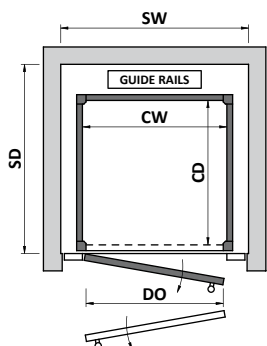

DOMUSLIFT® S - SMALL

Гидравлический

1C	1C/S1	1C/S2
CW	800	550
CD	800	690
SW	1150	900
SD	890	780
DO	800	550
kg max	250	250
♿ max	👤👤👤	👤

2A	2A/S1	2A/S2
CW	795	595
CD	795	620
SW	1070	870
SD	955	780
DO1	735	535
DO2	735	560
kg max	250	250
♿ max	👤👤👤	👤