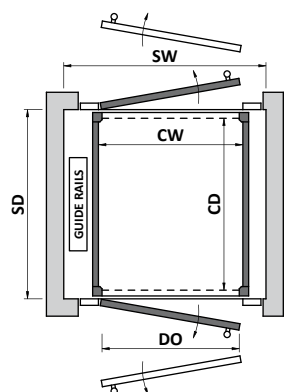

2P	2P/3	2P/4	2P/7	2P/8
CW	830	1030	830	1130
CD*	1300	1300	1200	1400
SW	1320	1520	1320	1620
SD	1390	1390	1290	1490
DO	750	950	750	900
kg max	340	400	300	450
♿ max	♿	♿	♿	♿

* CD min = 1230

Указаны рекомендованные варианты.

Кабины возможны с разными размерами.