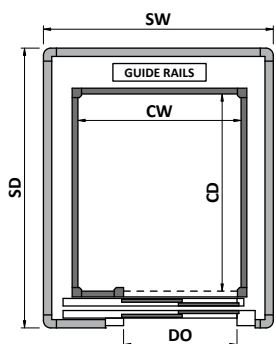

1L-2AT			
CW*	930	1030	1300
CD	830	1200	1200
SW	1350	1500	1730
SD	1341	1711	1711
DO	650	750	900
kg max	400	400	450
♿ max	♿♿♿	♿♿♿♿♿	♿♿♿♿♿

* CW min = 780