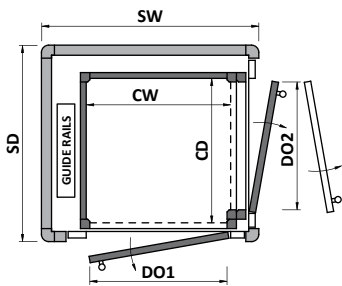

2A	2A/1	2A/2	2A/3	2A/4	2A/5	2A/6	2A/7	2A/9
CW	830	830	830	1030	1030	1030	1200	1200
CD	830	1030	1300	1300	1030	830	830	1200
SW	1286	1286	1286	1486	1486	1486	1656	1656
SD	1145	1345	1615	1615	1345	1145	1145	1515
DO1	750	750	750	950	950	950	950	950
DO2	685	750	950	950	750	685	685	950
kg max	300	300	340	400	340	300	400	400
♿ max	3	4	5	6	4	3	6	6