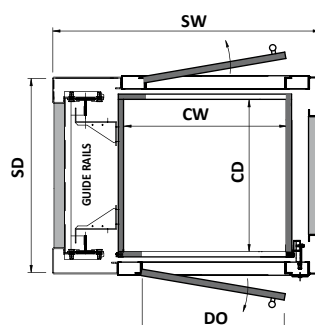

2P	min
CW	565
CD	490
SW	965
SD	660
DO	480
kg	250