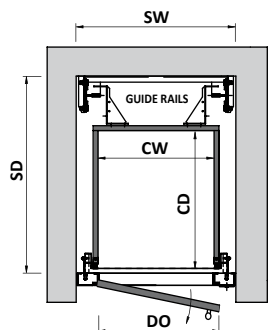

1L	min
CW	480
CD	550
SW	670
SD	820
DO	480
kg	250