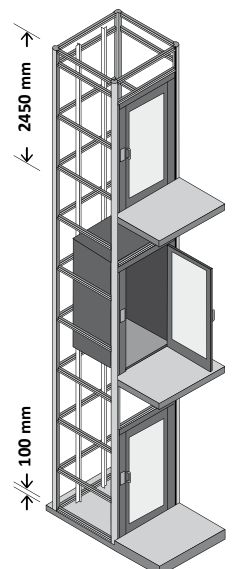

Шахта в строительном исполнении - Чистые размеры между отделанными стенками

Металлокаркасная шахта - Крепление по крайней мере 3 стойки на уровне прямка, оголовка и на каждом этаже

Гидравлический

- Соответствует Европейской Директиве 2006/42/ЕС «Машины и механизмы»
- Гидравлический привод без машинного помещения
- Прямая телескопическая подвеска или непрямая с канатами
- Грузоподъемность макс. 300 кг
- Макс. 7 остановок, высота подъема 12 метров
- Прямок мин. 100 мм, оголовок мин. 2350 мм
- Скорость 0,15 м/с
- Номинальная мощность 1,1 кВт
- Размеры шкафа 600 x 280 x 1000/1160 мм

Размеры шкафа с гидроприводом и щитом управления (Модель XL):

- 720 x 360 x 1500 мм (закрытый),
720 x 1050 x 1500 мм (открытый) для высоты подъема до 13 м
- 950 x 400 x 1850 мм (закрытый),
950 x 850 x 1850 мм (открытый) для высоты подъема >13 м

Указаны рекомендованные варианты.

Кабины возможны с разными размерами.

2A	2A/1	2A/2	2A/3	2A/4	2A/5	2A/6	2A/7	2A/9
CW	830	830	830	1030	1030	1030	1200	1200
CD	830	1030	1300	1300	1030	830	830	1200
SW	1286	1286	1286	1486	1486	1486	1656	1656
SD	1145	1345	1615	1615	1345	1145	1145	1515
DO1	750	750	750	950	950	950	950	950
DO2	685	750	950	950	750	685	685	950
kg max	300	300	340	400	340	300	400	400
♿ max	3	4	5	6	4	3	6	6

2P	2P/1	2P/2	2P/3	2P/4	2P/5	2P/6	2P/7	2P/8
CW	830	830	830	1030	1030	1030	830	1130
CD	830	1030	1300	1300	1030	830	1200	1400
SW	1330	1330	1330	1540	1545	1530	1330	1630
SD	1040	1240	1510	1510	1240	1040	1410	1610
DO	750	750	750	950	950	950	750	900
kg max	300	300	340	400	340	340	300	400
♿ max	3	4	5	6	4	4	5	6