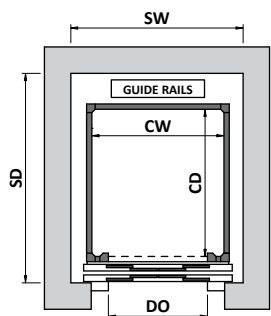

1L-4AO				
CW	830	1030	1200	
CD*	1200	1200	1200	
SW	1250	1250	1400	
SD	1611	1611	1611	
DO	750	750	850	
kg max	400	400	400	
♿ max	♿ 5 people	♿ 5 people	♿ 5 people	

* CW min = 780