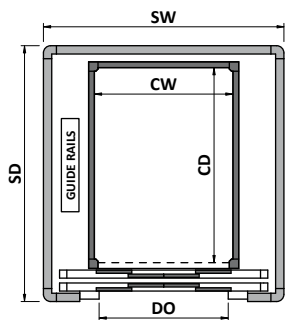

1C-4AO	
CW	880
CD*	1200
SW	1495
SD	1550
DO	800
kg max	400
♿ max	♿♿♿♿

* CD min = 930