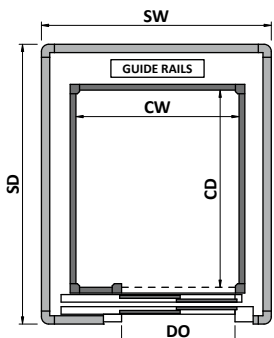

1L-2AT	
CW*	1300
CD	1130
SW	1720
SD	1801
DO	900
kg max	400
♿ max	♿

* CW min = 1130