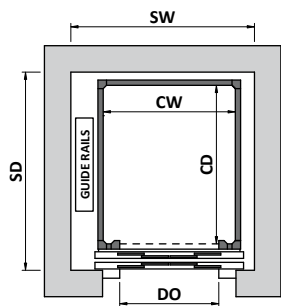

1C-4AO				
CW	880	1130	1130	
CD*	1200	1400	1400	
SW	1350	1500	1550	
SD	1450	1650	1650	
DO	800	850	950	
kg max	400	450	450	
♿ max	♿ 5 people	♿ 5 people	♿ 5 people	

* CD min = 930

Указаны рекомендованные варианты.
Кабины возможны с разными размерами.