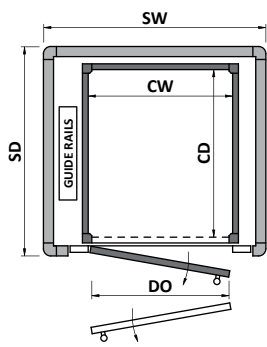

1C	1C/S1	1C/S2
CW	800	550
CD	800	760
SW	1280	1030
SD	1020	980
DO	800	550
kg max	250	250
♿ max	👤👤👤	👤

Указаны рекомендованные варианты.

Кабины возможны с разными размерами.