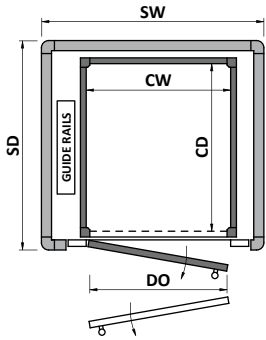

Гидравлический