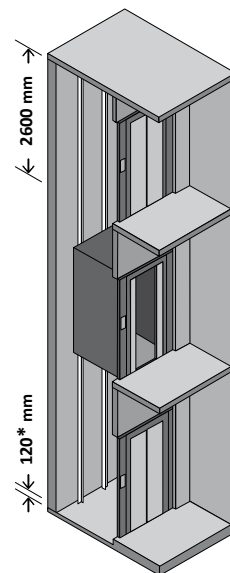

* 170 мм (200 мм при скорости 0,30 м/с) в Российской Федерации, Белоруссии и Казахстане