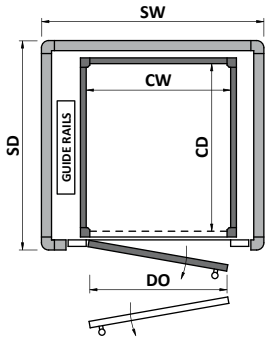

Гидравлический

1C	
CW	1130
CD	1400
SW	1630
SD	1630
DO	900
kg max	450
♿ max	♿ ██████████

	min	max
CW	630	1200
CD	1020	1500
SW	1130	1700
SD	1250	1730
DO	550	950
kg	250	450
♿	██████	♿ ██████████

Указаны рекомендованные варианты.

Кабины возможны с разными размерами.