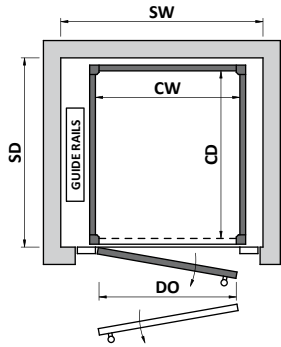

DOMUSLIFT® XL

Гидравлический

1C	
CW	1130
CD	1400
SW	1460
SD	1520
DO	900
kg max	450
♿ max	♿ █████

	min	max
CW	630	1200
CD	830	1500
SW	960	1530
SD	935	1650
DO	550	950
kg	250	450
♿	♿	♿ █████

Указаны рекомендованные варианты.

Кабины возможны с разными размерами.