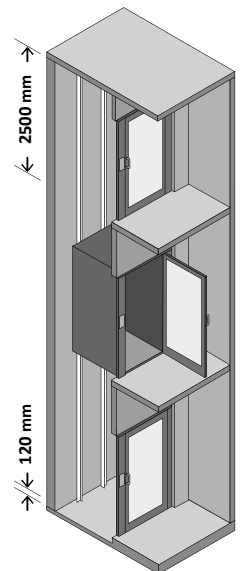

DOMUSLIFT® XL

Гидравлический

1C	
CW	1130
CD	1400
SW	1460
SD	1520
DO	900
kg max	450
♿ max	♿ █████

	min	max
CW	630	1200
CD	830	1500
SW	960	1530
SD	935	1650
DO	550	950
kg	250	450
♿	♿	♿ █████

Указаны рекомендованные варианты.

Кабины возможны с разными размерами.

1L	
CW	830
CD	1200
SW	1030
SD	1480
DO	750
kg max	400
♿ max	♿ █████

	min	max
CW	680	1500
CD	630	1200
SW	900	1670
SD	910	1480
DO	600	950
kg	250	450
♿	♿	♿ █████

2A	
CW	1200
CD	1200
SW	1480
SD	1345
DO1	950
DO2	950
kg max	400
♿ max	♿ █████

	min	max
CW	630	1200
CD	950	1500
SW	910	1480
SD	1095	1645
DO1	550	950
DO2	750	950
kg	250	450
♿	♿	♿ █████

2P	
CW	1130
CD	1400
SW	1460
SD	1490
DO	900
kg max	450
♿ max	♿ █████

	min	max
CW	630	1200
CD	830	1500
SW	960	1530
SD	920	1590
DO	550	950
kg	250	450
♿	♿	♿ █████