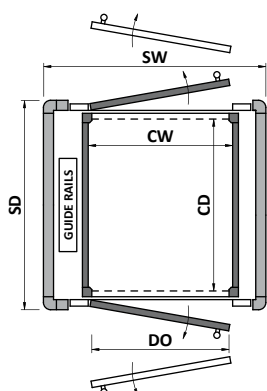

2P	2P/3	2P/4	2P/7	2P/8
CW	830	1030	830	1130
CD*	1300	1300	1200	1400
SW	1490	1690	1490	1790
SD	1510	1510	1410	1610
DO	750	950	750	900
kg max	340	400	300	450
♿ max	♿	♿	♿	♿

* CD min = 1230