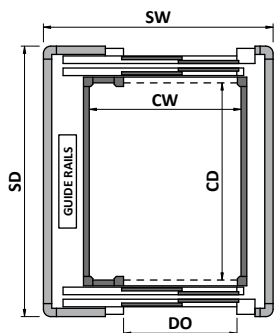

* CD min = 930

2A-2AT	
CW	1200
CD	1200
SW	1721
SD	1630
DO1	800
DO2	800
kg max	400
♿ max	♿♿♿♿♿

2P-2AT					
CW	830	830	980	1030	1030
CD*	1030	1300	1200	1030	1300
SW	1350	1350	1500	1530	1530
SD	1472	1742	1642	1472	1742
DO	650	650	750	750	750
kg max	400	400	400	400	400
♿ max	♿♿♿♿	♿♿♿♿♿	♿♿♿♿♿♿	♿♿♿♿♿♿	♿♿♿♿♿♿♿