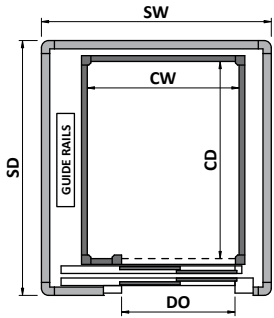

1C-2AT			
CW	830	980	1030
CD*	1300	1200	1300
SW	1500	1650	1690
SD	1650	1550	1650
DO	750	800	850
kg max	340	400	400
♿ max	♿	♿	♿

* CD min = 1130

Указаны рекомендованные варианты.

Кабины возможны с разными размерами.