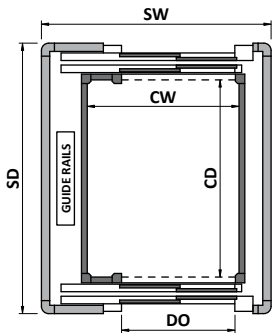

2P-2AT			
CW	830	980	1030
CD*	1300	1200	1300
SW	1500	1650	1690
SD	1742	1642	1742
DO	750	800	850
kg max	340	400	400
♿ max	♿	♿	♿

* CD min = 1200