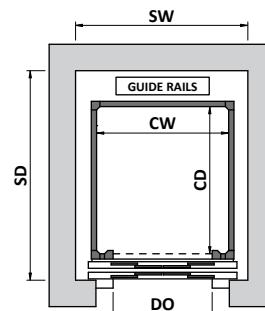

1L-4AO	
CW	1130
CD*	1130
SW	1350
SD	1696
DO	800
kg max	400
♿ max	♿

* CW min = 1130