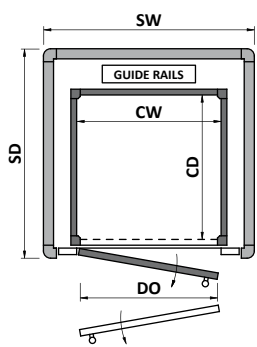

1L	1L/S1	1L/S2
CW	800	550
CD	800	550
SW	1225	975
SD	1185	935
DO	800	550
kg max	250	250
♿ max	👤👤👤	👤