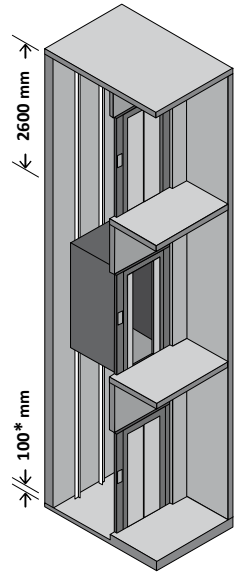

Модель XL

- Прямок мин. 120 мм
- Оголовок мин. 2500 мм
- Макс. 7 остановок, высота подъема 17 метров
- Номинальная мощность 2,2 кВт
- Грузоподъемность 400 кг
- Скорость 0,15 м/с (0,30 м/с макс. за пределами Европейского Сообщества)
- Поршень 1 или 2 штуки
- Размеры кабины макс. 1200 x 1500 мм

Размеры шкафа с гидроприводом и щитом управления (Модель XL):

- 720 x 360 x 1500 мм (закрытый),
720 x 1050 x 1500 мм (открытый) для высоты подъема до 13 м
- 950 x 400 x 1850 мм (закрытый),
950 x 850 x 1850 мм (открытый) для высоты подъема >13 м

Указаны рекомендованные варианты.

Кабины возможны с разными размерами.

1L-2AT	1L/2	1L/3	1L/5
CW	1030	1300	1030
CD	830	830	1030
SW	1460	1460	1460
SD	1240	1240	1440
DO	850	850	850
kg max	300	340	340
♿ max	👤👤👤	👤👤👤	👤👤👤

2P-2AT	2P/2	2P/3	2P/4	2P/5	2P/7
CW	830	830	1030	1030	830
CD	1030	1300	1300	1030	1200
SW	1160	1160	1350	1350	1170
SD	1382	1652	1652	1382	1552
DO	650	650	750	750	650
kg max	300	340	400	340	300
♿ max	👤👤👤	👤👤👤	♿👤👤👤👤	👤👤👤	👤👤👤