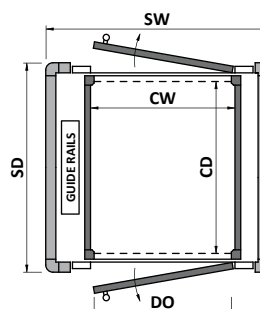

2P	2P/S1	2P/S2
CW	800	550
CD	800	780
SW	1280	1030
SD	1000	980
DO	800	550
kg max	250	250
♿ max	👤👤👤	👤