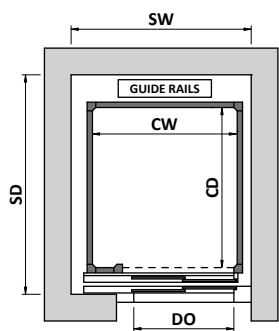

1L-2AT					
CW*	930	1030	1300	1500	
CD	830	1200	1200	1200	
SW	1160	1310	1535	1700	
SD	1241	1611	1611	1611	
DO	650	750	900	950	
kg max	400	400	450	450	
♿ max	2 people	♿ 5 people	♿ 5 people	♿ 5 people	

* CW min = 780