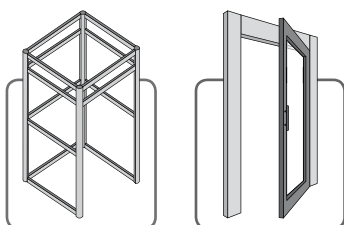

Гидравлический