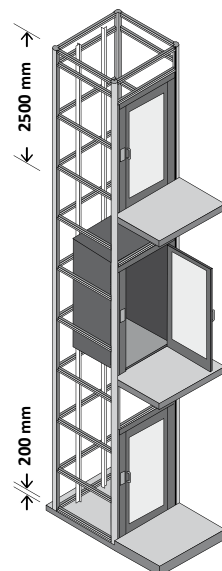

DOMUSLIFT® GEARLESS

Электрический безредукторный с противовесом

1C	1C/3	1C/4	1C/7	1C/8
CW	830	1030	830	1130
CD*	1300	1300	1200	1400
SW	1490	1690	1490	1790
SD	1550	1550	1450	1650
DO	750	950	750	900
kg max	340	400	300	450
♿ max	♿	♿	♿	♿

* CD min = 1130

Указаны рекомендованные варианты.

Кабины возможны с разными размерами.

1L	1L/3	1L/4
CW*	1300	1300
CD	830	1030
SW	1650	1650
SD	1385	1585
DO	950	950
kg max	340	400
♿ max	♿	♿

* CW min = 1130

2A	2A/3	2A/4
CW	830	1030
CD*	1300	1300
SW	1450	1650
SD	1615	1615
DO1	750	950
DO2	950	950
kg max	340	400
♿ max	♿	♿

* CD min = 1130

2P	2P/3	2P/4	2P/7	2P/8
CW	830	1030	830	1130
CD*	1300	1300	1200	1400
SW	1490	1690	1490	1790
SD	1510	1510	1410	1610
DO	750	950	750	900
kg max	340	400	300	450
♿ max	♿	♿	♿	♿

* CD min = 1230