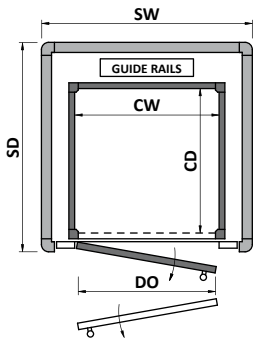

1L	
CW	830
CD	1200
SW	1250
SD	1595
DO	750
kg max	400
♿ max	♿ ██████████

	min	max
CW	830	1400
CD	630	1200
SW	1230	1735
SD	1025	1595
DO	750	950
kg	250	450
♿	██████	♿ ██████████