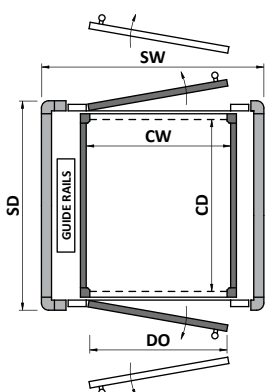

Гидравлический

1C	1C/1	1C/2	1C/3	1C/4	1C/5	1C/6	1C/7	1C/8	1C/12
CW	830	830	830	1030	1030	1030	830	1130	1030
CD	830	1030	1300	1300	1030	830	1200	1400	1400
SW	1330	1330	1330	1530	1530	1530	1330	1630	1530
SD	1070	1270	1570	1570	1270	1070	1470	1660	1660
DO	750	750	750	950	950	950	750	900	950
kg max	300	300	340	400	340	340	300	400	400
♿ max	3	4	5	6	4	4	5	6	6

1L	1L/1	1L/2	1L/3	1L/4	1L/5	1L/6	1L/7
CW	830	1030	1300	1300	1030	830	830
CD	830	830	830	1030	1030	1030	1200
SW	1250	1450	1700	1700	1450	1250	1195
SD	1221	1221	1221	1421	1421	1421	1621
DO	750	950	950	950	950	750	750
kg max	300	300	340	400	340	340	400
♿ max	3	4	5	6	4	4	5

Указаны рекомендованные варианты.

Кабины возможны с разными размерами.

2A	2A/1	2A/2	2A/3	2A/4	2A/5	2A/6	2A/7	2A/9
CW	830	830	830	1030	1030	1030	1200	1200
CD	830	1030	1300	1300	1030	830	830	1200
SW	1286	1286	1286	1486	1486	1486	1656	1656
SD	1145	1345	1615	1615	1345	1145	1145	1515
DO1	750	750	750	950	950	950	950	950
DO2	685	750	950	950	750	685	685	950
kg max	300	300	340	400	340	300	400	400
♿ max	3	4	5	6	4	3	6	6

2P	2P/1	2P/2	2P/3	2P/4	2P/5	2P/6	2P/7	2P/8
CW	830	830	830	1030	1030	1030	830	1130
CD	830	1030	1300	1300	1030	830	1200	1400
SW	1330	1330	1330	1540	1545	1530	1330	1630
SD	1040	1240	1510	1510	1240	1040	1410	1610
DO	750	750	750	950	950	950	750	900
kg max	300	300	340	400	340	340	300	400
♿ max	3	4	5	6	4	4	5	6