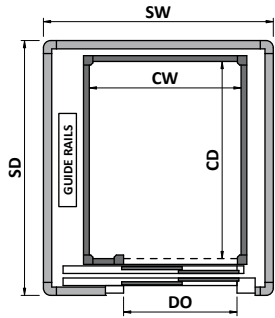

1C-2AT	1C/2	1C/3	1C/4	1C/5	1C/7	1C/10
CW	830	830	1030	1030	830	980
CD	1030	1300	1300	1030	1200	1200
SW	1340	1340	1520	1520	1340	1490
SD	1385	1685	1685	1385	1585	1585
DO	650	650	750	750	650	750
kg max	300	340	400	340	300	400
♿ max	🧑🧑🧑	🧑🧑🧑	♿ 🧑🧑🧑🧑	🧑🧑🧑	🧑🧑🧑	♿ 🧑🧑🧑

Указаны рекомендованные варианты.

Кабины возможны с разными размерами.