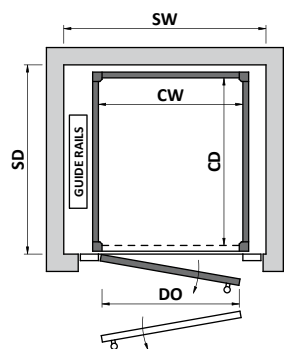

1L	min
CW	480
CD	550
SW	650
SD	910
DO	480
kg	250

2P	min
CW	565
CD	490
SW	965
SD	660
DO	480
kg	250

DOMUSLIFT® GEARLESS

Электрический безредукторный с противовесом

1C	1C/3	1C/4	1C/7	1C/8
CW	830	1030	830	1130
CD*	1300	1300	1200	1400
SW	1320	1520	1320	1620
SD	1410	1410	1310	1510
DO	750	950	750	900
kg max	300	400	300	450
♿ max	♿	♿	♿	♿