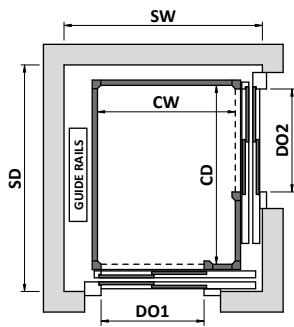

* CD min = 1130

Указаны рекомендованные варианты.

Кабины возможны с разными размерами.

2A-2AT			
CW	1030	1030	1130
CD*	1200	1300	1400
SW	1596	1596	1696
SD	1466	1566	1666
DO1	750	750	850
DO2	800	850	850
kg max	400	400	450
♿ max	♿	♿	♿