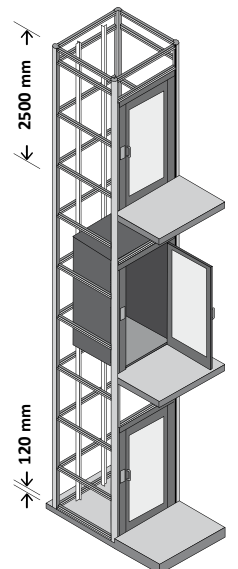

DOMUSLIFT® XL

Гидравлический

1C	
CW	1130
CD	1400
SW	1630
SD	1630
DO	900
kg max	450
♿ max	♿ ██████████

	min	max
CW	630	1200
CD	1020	1500
SW	1130	1700
SD	1250	1730
DO	550	950
kg	250	450
♿	██████	♿ ██████████

Указаны рекомендованные варианты.

Кабины возможны с разными размерами.

1L	
CW	830
CD	1200
SW	1250
SD	1595
DO	750
kg max	400
♿ max	♿ ██████████

	min	max
CW	830	1400
CD	630	1200
SW	1230	1735
SD	1025	1595
DO	750	950
kg	250	450
♿	██████	♿ ██████████

2A	
CW	1200
CD	1200
SW	1660
SD	1515
DO1	950
DO2	950
kg max	400
♿ max	♿ ██████████

	min	max
CW	630	1200
CD	1000	1400
SW	1090	1660
SD	1315	1715
DO1	550	950
DO2	750	950
kg	250	450
♿	██████	♿ ██████████

2P	
CW	1130
CD	1400
SW	1630
SD	1610
DO	900
kg max	450
♿ max	♿ ██████████

	min	max
CW	630	1200
CD	1030	1500
SW	1130	1700
SD	1240	1710
DO	550	950
kg	250	450
♿	██████	♿ ██████████