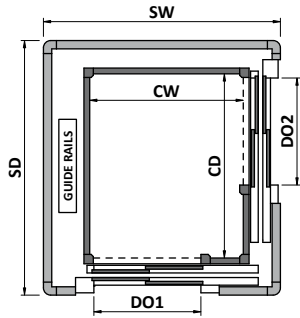

2A-2AT		
CW	1030	1030
CD*	1200	1300
SW	1541	1541
SD	1630	1730
DO1	700	700
DO2	700	750
kg max	400	400
♿ max	♿♿♿♿	♿♿♿♿

* CD min = 930