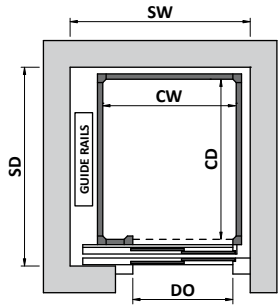

1C-2AT				
CW	830	980	1030	1130
CD*	1300	1200	1300	1400
SW	1310	1460	1510	1610
SD	1550	1450	1550	1650
DO	750	800	850	900
kg max	340	400	400	450
♿ max	♿	♿	♿	♿

* CD min = 1130

Указаны рекомендованные варианты.

Кабины возможны с разными размерами.