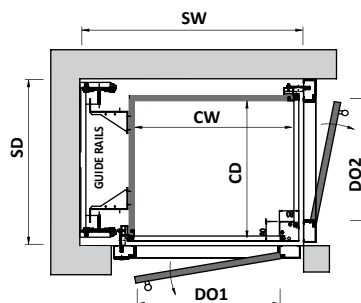

2P	2P/S1	2P/S2
CW	800	550
CD	800	780
SW	1280	1030
SD	1000	980
DO	800	550
kg max	250	250
♿ max	👤👤👤	👤

DOMUSLIFT® XS - EXTRA SMALL

Гидравлический

1C	min
CW	550
CD	580
SW	870
SD	670
DO	550
kg	250

2A	min
CW	660
CD	580
SW	930
SD	715
DO1	600
DO2	520
kg	250