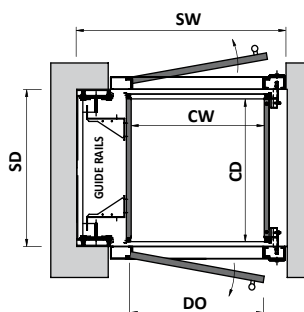

2P	min
CW	550
CD	580
SW	870
SD	660
DO	550
kg	250