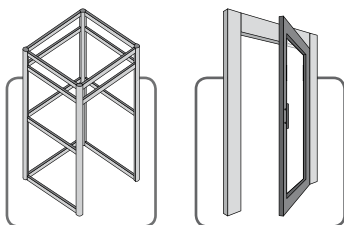

Гидравлический