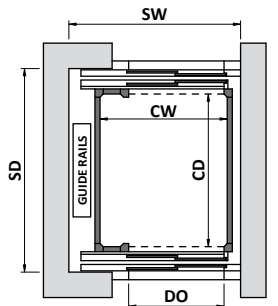

Модель XL

- Прямок мин. 120 мм
- Оголовок мин. 2500 мм
- Макс. 7 остановок, высота подъема 17 метров
- Номинальная мощность 2,2 кВт
- Грузоподъемность 400 кг
- Скорость 0,15 м/с (0,30 м/с макс. за пределами Европейского Сообщества)
- Поршень 1 или 2 штуки
- Размеры кабины макс. 1200 x 1500 мм

Размеры шкафа с гидроприводом и щитом управления (Модель XL):

- 720 x 360 x 1500 мм (закрытый),
720 x 1050 x 1500 мм (открытый) для высоты подъема до 13 м
- 950 x 400 x 1850 мм (закрытый),
950 x 850 x 1850 мм (открытый) для высоты подъема >13 м

2P	2P/1	2P/2	2P/3	2P/4	2P/5	2P/6	2P/7	2P/8
CW	830	830	830	1030	1030	1030	830	1130
CD	830	1030	1300	1300	1030	830	1200	1400
SW	1330	1330	1330	1540	1545	1530	1330	1630
SD	1040	1240	1510	1510	1240	1040	1410	1610
DO	750	750	750	950	950	950	750	900
kg max	300	300	340	400	340	340	300	400
♿ max	3	4	5	6	4	4	5	6

Указаны рекомендованные варианты.

Кабины возможны с разными размерами.

1L-2AT	1L/2	1L/3	1L/5
CW	1030	1300	1030
CD	830	830	1030
SW	1460	1460	1460
SD	1240	1240	1440
DO	850	850	850
kg max	300	340	340
♿ max	👤👤👤	👤👤👤	👤👤👤