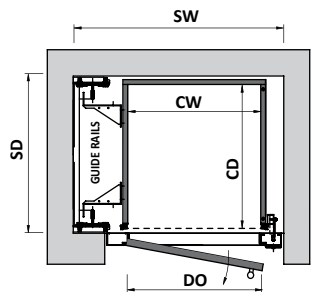

1C	min
CW	550
CD	580
SW	870
SD	670
DO	550
kg	250