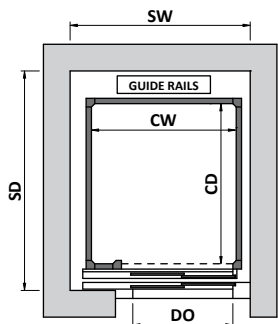

* CD min = 1200

2P-2AT				
CW	830	980	1030	1130
CD*	1300	1200	1300	1400
SW	1310	1460	1510	1610
SD	1652	1552	1652	1752
DO	750	800	850	900
kg max	340	400	400	450
♿ max	♿	♿	♿	♿

* CD min = 1200

*250 мм в Российской Федерации, Белоруссии и Казахстане