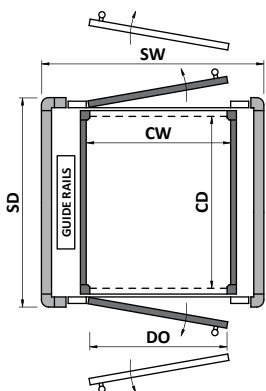

2P	
CW	1130
CD	1400
SW	1630
SD	1610
DO	900
kg max	450
♿ max	♿ ██████████

	min	max
CW	630	1200
CD	1030	1500
SW	1130	1700
SD	1240	1710
DO	550	950
kg	250	450
♿	██████	♿ ██████████