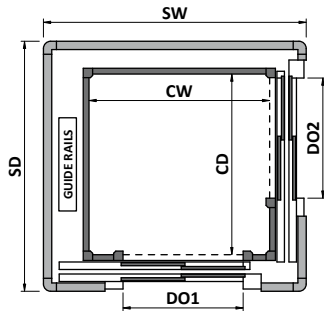

2A-2AT	
CW	1200
CD	1200
SW	1721
SD	1630
DO1	800
DO2	800
kg max	400
♿ max	♿♿♿♿♿