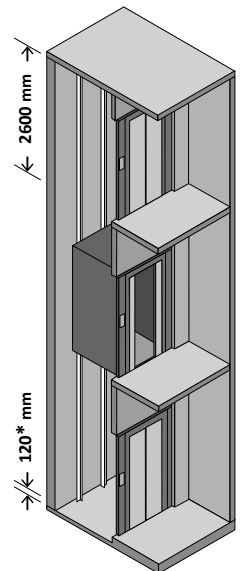

Шахта в строительном исполнении - Чистые размеры между отделанными стенками

Металлокаркасная шахта - Крепление по крайней мере 3 стойки на уровне прямка, оголовка и на каждом этаже

Гидравлический

- Соответствует Европейской Директиве 2006/42/ЕС «Машины и механизмы»
- Гидравлический привод без машинного помещения
- Прямая телескопическая подвеска или непрямая с канатами
- Грузоподъемность макс. 300 кг
- Макс. 7 остановок, высота подъема 12 метров
- Прямок мин. 100 мм, оголовок мин. 2350 мм
- Скорость 0,15 м/с
- Номинальная мощность 1,1 кВт
- Размеры шкафа 600 x 280 x 1000/1160 мм

Модель XL

- Прямок мин. 120 мм
- Оголовок мин. 2500 мм
- Макс. 7 остановок, высота подъема 17 метров
- Номинальная мощность 2,2 кВт
- Грузоподъемность 400 кг
- Скорость 0,15 м/с (0,30 м/с макс. за пределами Европейского Сообщества)
- Поршень 1 или 2 штуки
- Размеры кабины макс. 1200 x 1500 мм

* CD min = 980

2P-4AO			
CW	880	1130	1130
CD*	1200	1400	1400
SW	1350	1500	1600
SD	1552	1752	1752
DO	800	850	950
kg max	400	450	450
♿ max	♿♿♿♿	♿♿♿♿♿	♿♿♿♿♿

* CD min = 980

Указаны рекомендованные варианты.

Кабины возможны с разными размерами.