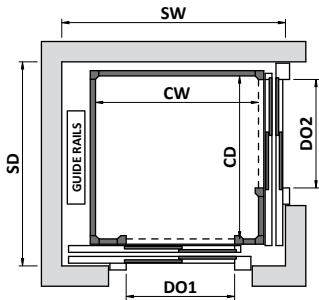

DOMUSLIFT®
Электрический безредукторный с противовесом

Стр. 16

- Соответствует Европейской Директиве 2006/42/ЕС «Машины и механизмы»
- БМП без машинного помещения
- Безредукторная машина, с противовесом (Номинальная мощность 0,5 кВт)
- Грузоподъемность макс. 400 кг
- 7 остановок, высота подъема 20 метров
- Прямок 200 мм, оголовок 2500/2600 мм
- Скорость 0,15 м/с (0,30 м/с макс. за пределами Европейского Сообщества)
- Размеры шкафа 600 x 280 x 1160 мм

Модель XL

- Прямок мин. 120 мм
- Оголовок мин. 2500 мм
- Макс. 7 остановок, высота подъема 17 метров
- Номинальная мощность 2,2 кВт
- Грузоподъемность 400 кг
- Скорость 0,15 м/с (0,30 м/с макс. за пределами Европейского Сообщества)
- Поршень 1 или 2 штуки
- Размеры кабины макс. 1200 x 1500 мм

DOMUSLIFT® XL

Гидравлический

2A-2AT			
CW	1030	1030	1130
CD*	1200	1300	1400
SW	1441	1441	1541
SD	1466	1566	1666
DO1	750	750	800
DO2	700	750	800
kg max	400	400	450
♿ max	♿♿♿♿	♿♿♿♿	♿♿♿♿

* CD min = 930

2A-2AT	
CW	1200
CD	1200
SW	1611
SD	1466
DO1	800
DO2	800
kg max	400
♿ max	♿♿♿♿

2P-2AT						
CW	830	830	980	1030	1030	1130
CD*	1030	1300	1200	1030	1300	1400
SW	1160	1160	1310	1350	1350	1450
SD	1382	1652	1552	1382	1652	1752
DO	650	650	750	750	750	800
kg max	400	400	400	400	400	450
♿ max	♿♿♿	♿♿♿♿	♿♿♿♿♿	♿♿♿♿	♿♿♿♿♿	♿♿♿♿♿