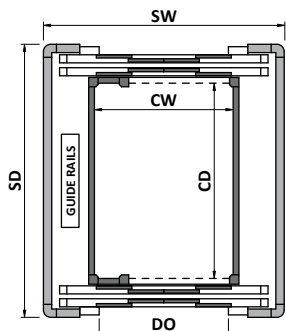

2P-4AO	
CW	880
CD*	1200
SW	1500
SD	1642
DO	800
kg max	400
♿ max	♿♿♿♿♿

* CD min = 930

Указаны рекомендованные варианты.

Кабины возможны с разными размерами.